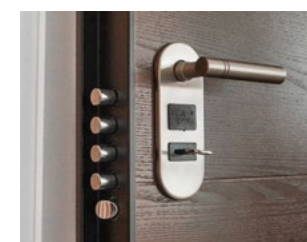

Pack de luces led interior/exterior

Indoor/outdoor LED light pack

Pack LED d'éclairage intérieur/extérieur

Ducha Higiénica para inodoro

Hygienic shower for toilet

Toilette-douche hygiénique

Suelo radiante en baño

Underfloor heating in bathrooms

Sol chauffant dans la salle de bains

Enchufe extra interior

Extra socket inside
Prise supplémentaire à l'intérieur

Cerradura puerta de paso interior

Interior passage door lock