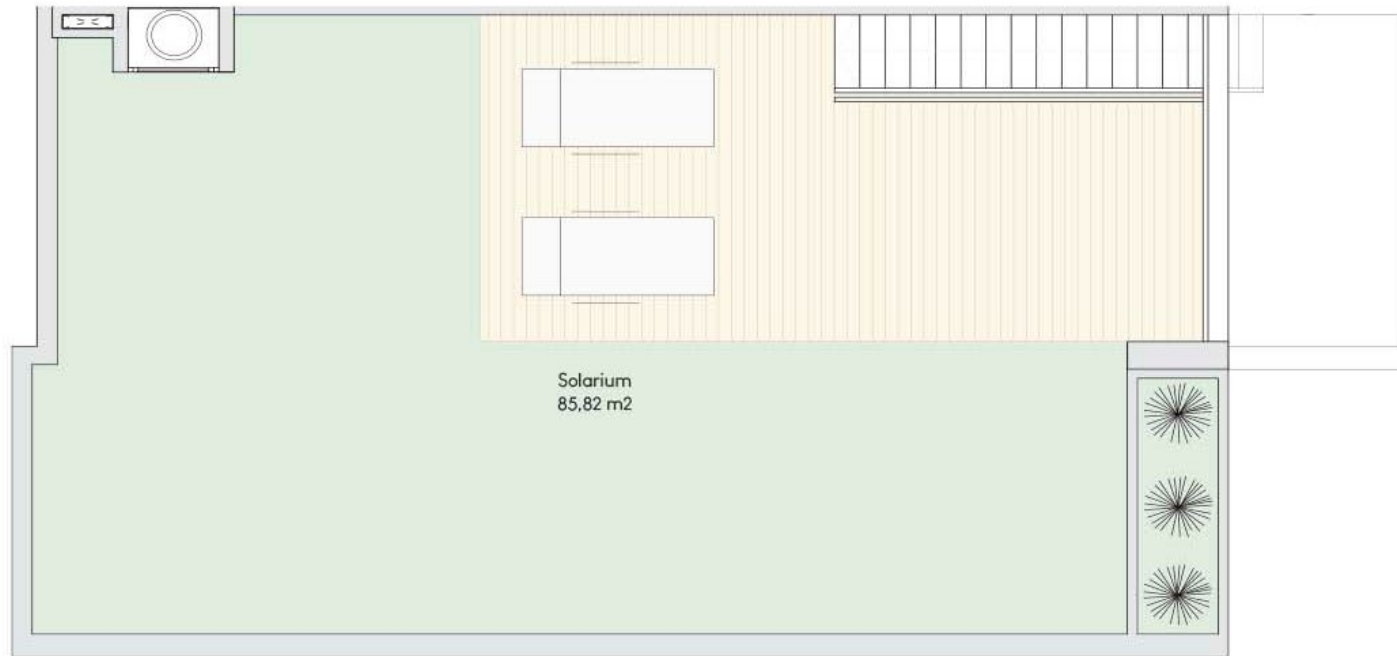

PLANTA PRIMERA

SUPERFICIES	
Planta Primera	74,32 m ²
Terraza 1	18,37 m ²
Solarium	85,82 m ²
Total	178,51 m ²

PLANTA SOLARIUM

SUPERFICIES	
Planta Primera	74,32 m ²
Terraza 1	18,37 m ²
Solarium	85,82 m ²
Total	178,51 m ²