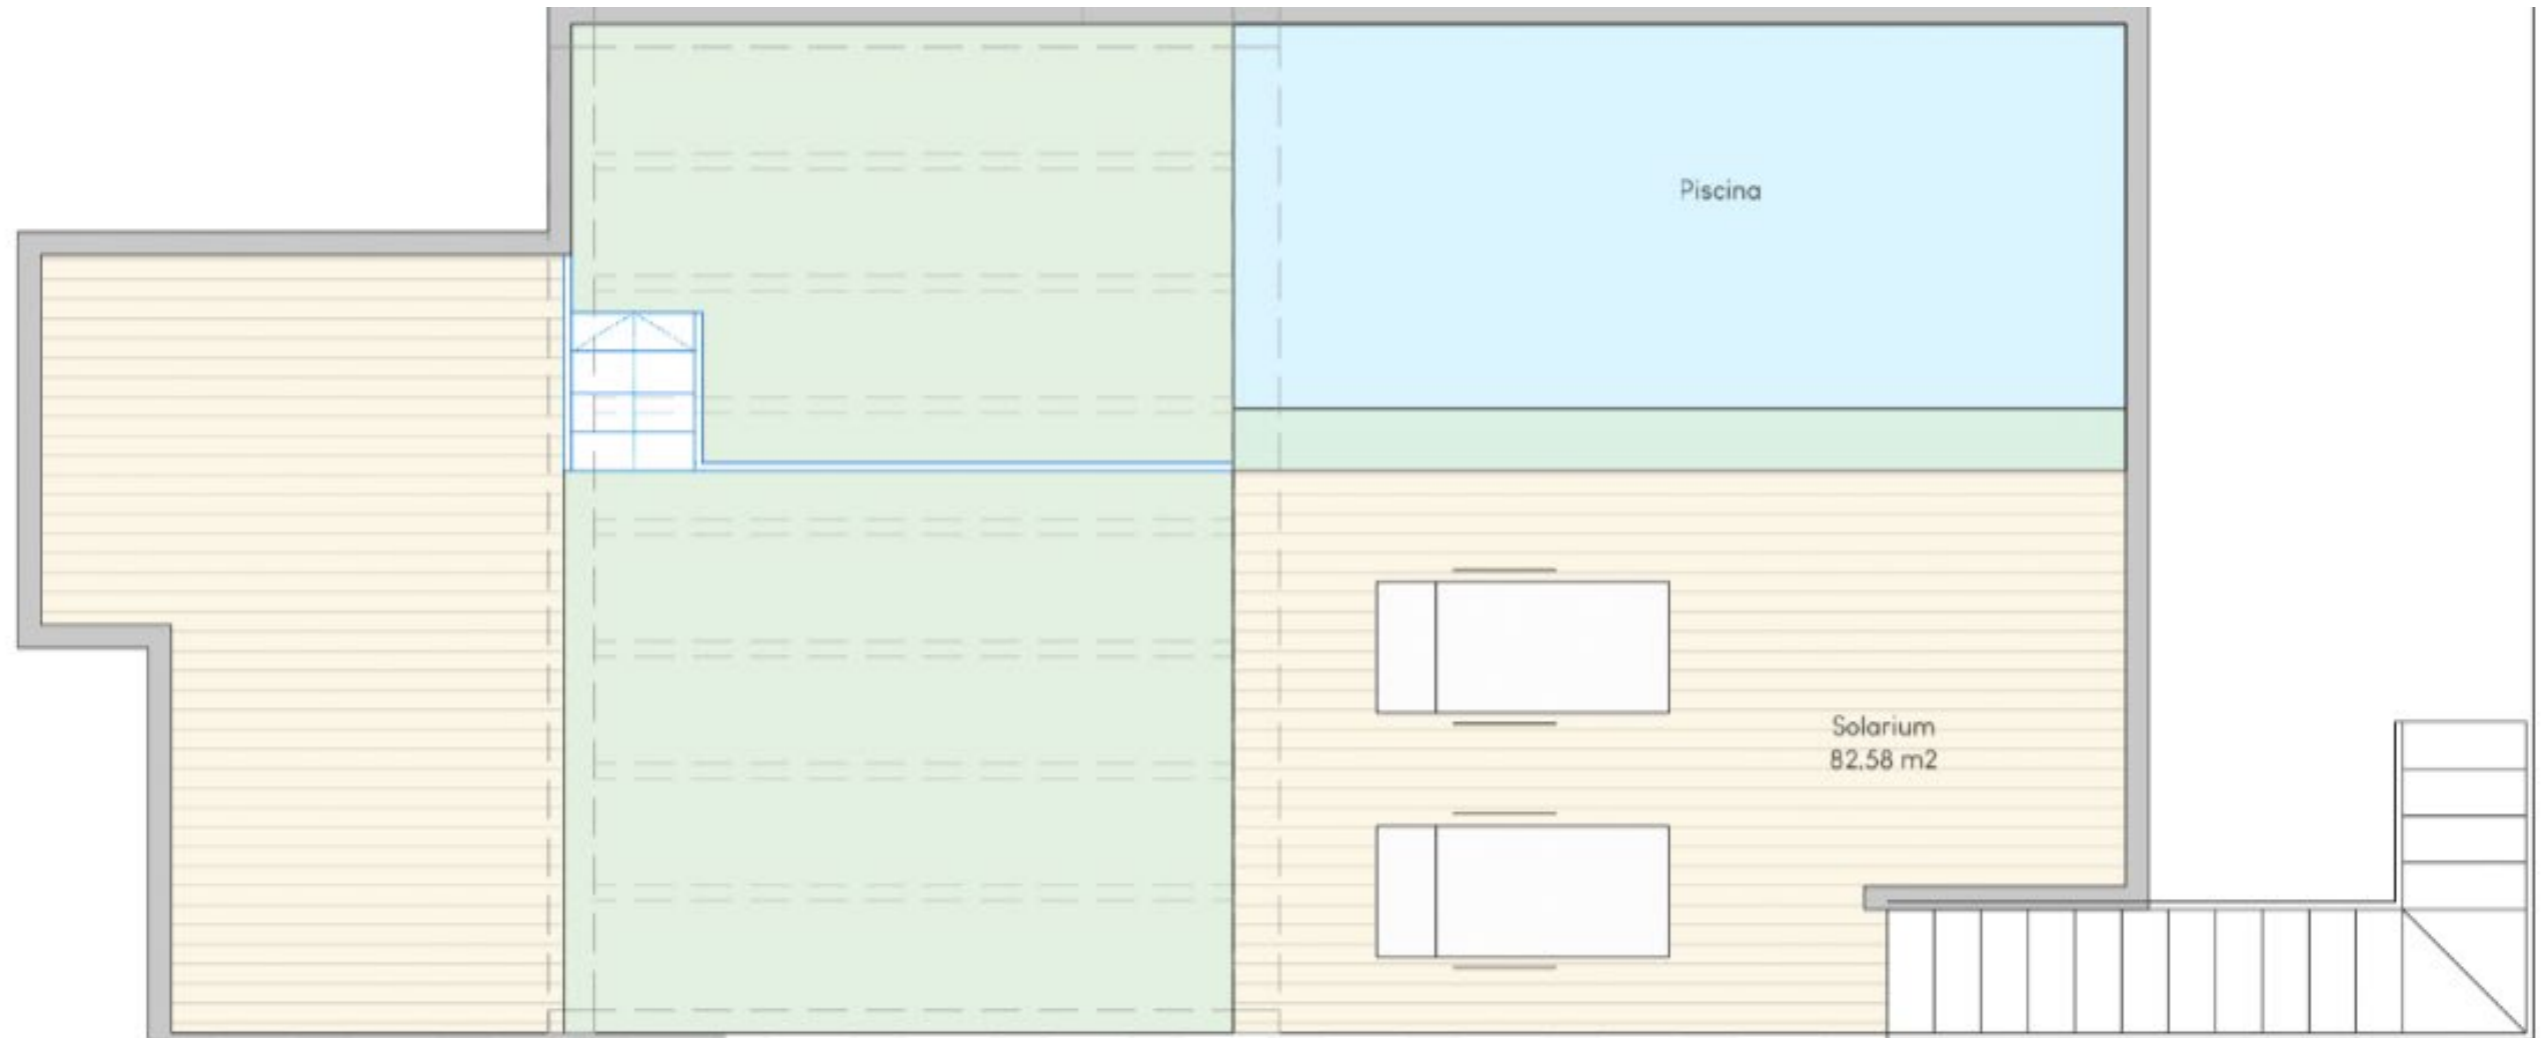

SUPERFICIES	
Planta Primera	86,16 m2
Terraza 1	16,88 m2
Solarium	82,58 m2
Total	185,62 m2

PLANTA SOLARIUM

SUPERFICIES	
Planta Primera	86,16 m2
Terraza 1	16,88 m2
Solarium	82,58 m2
Total	185,62 m2

LAS DIMENSIONES Y LAS SUPERFICIES QUE APARECEN EN ESTE DOCUMENTO SON APROXIMADAS Y PODRÁN SER OBJETO DE MODIFICACIÓN DURANTE LA REDACCIÓN DE LOS PROYECTOS BÁSICO Y DE EJECUCIÓN