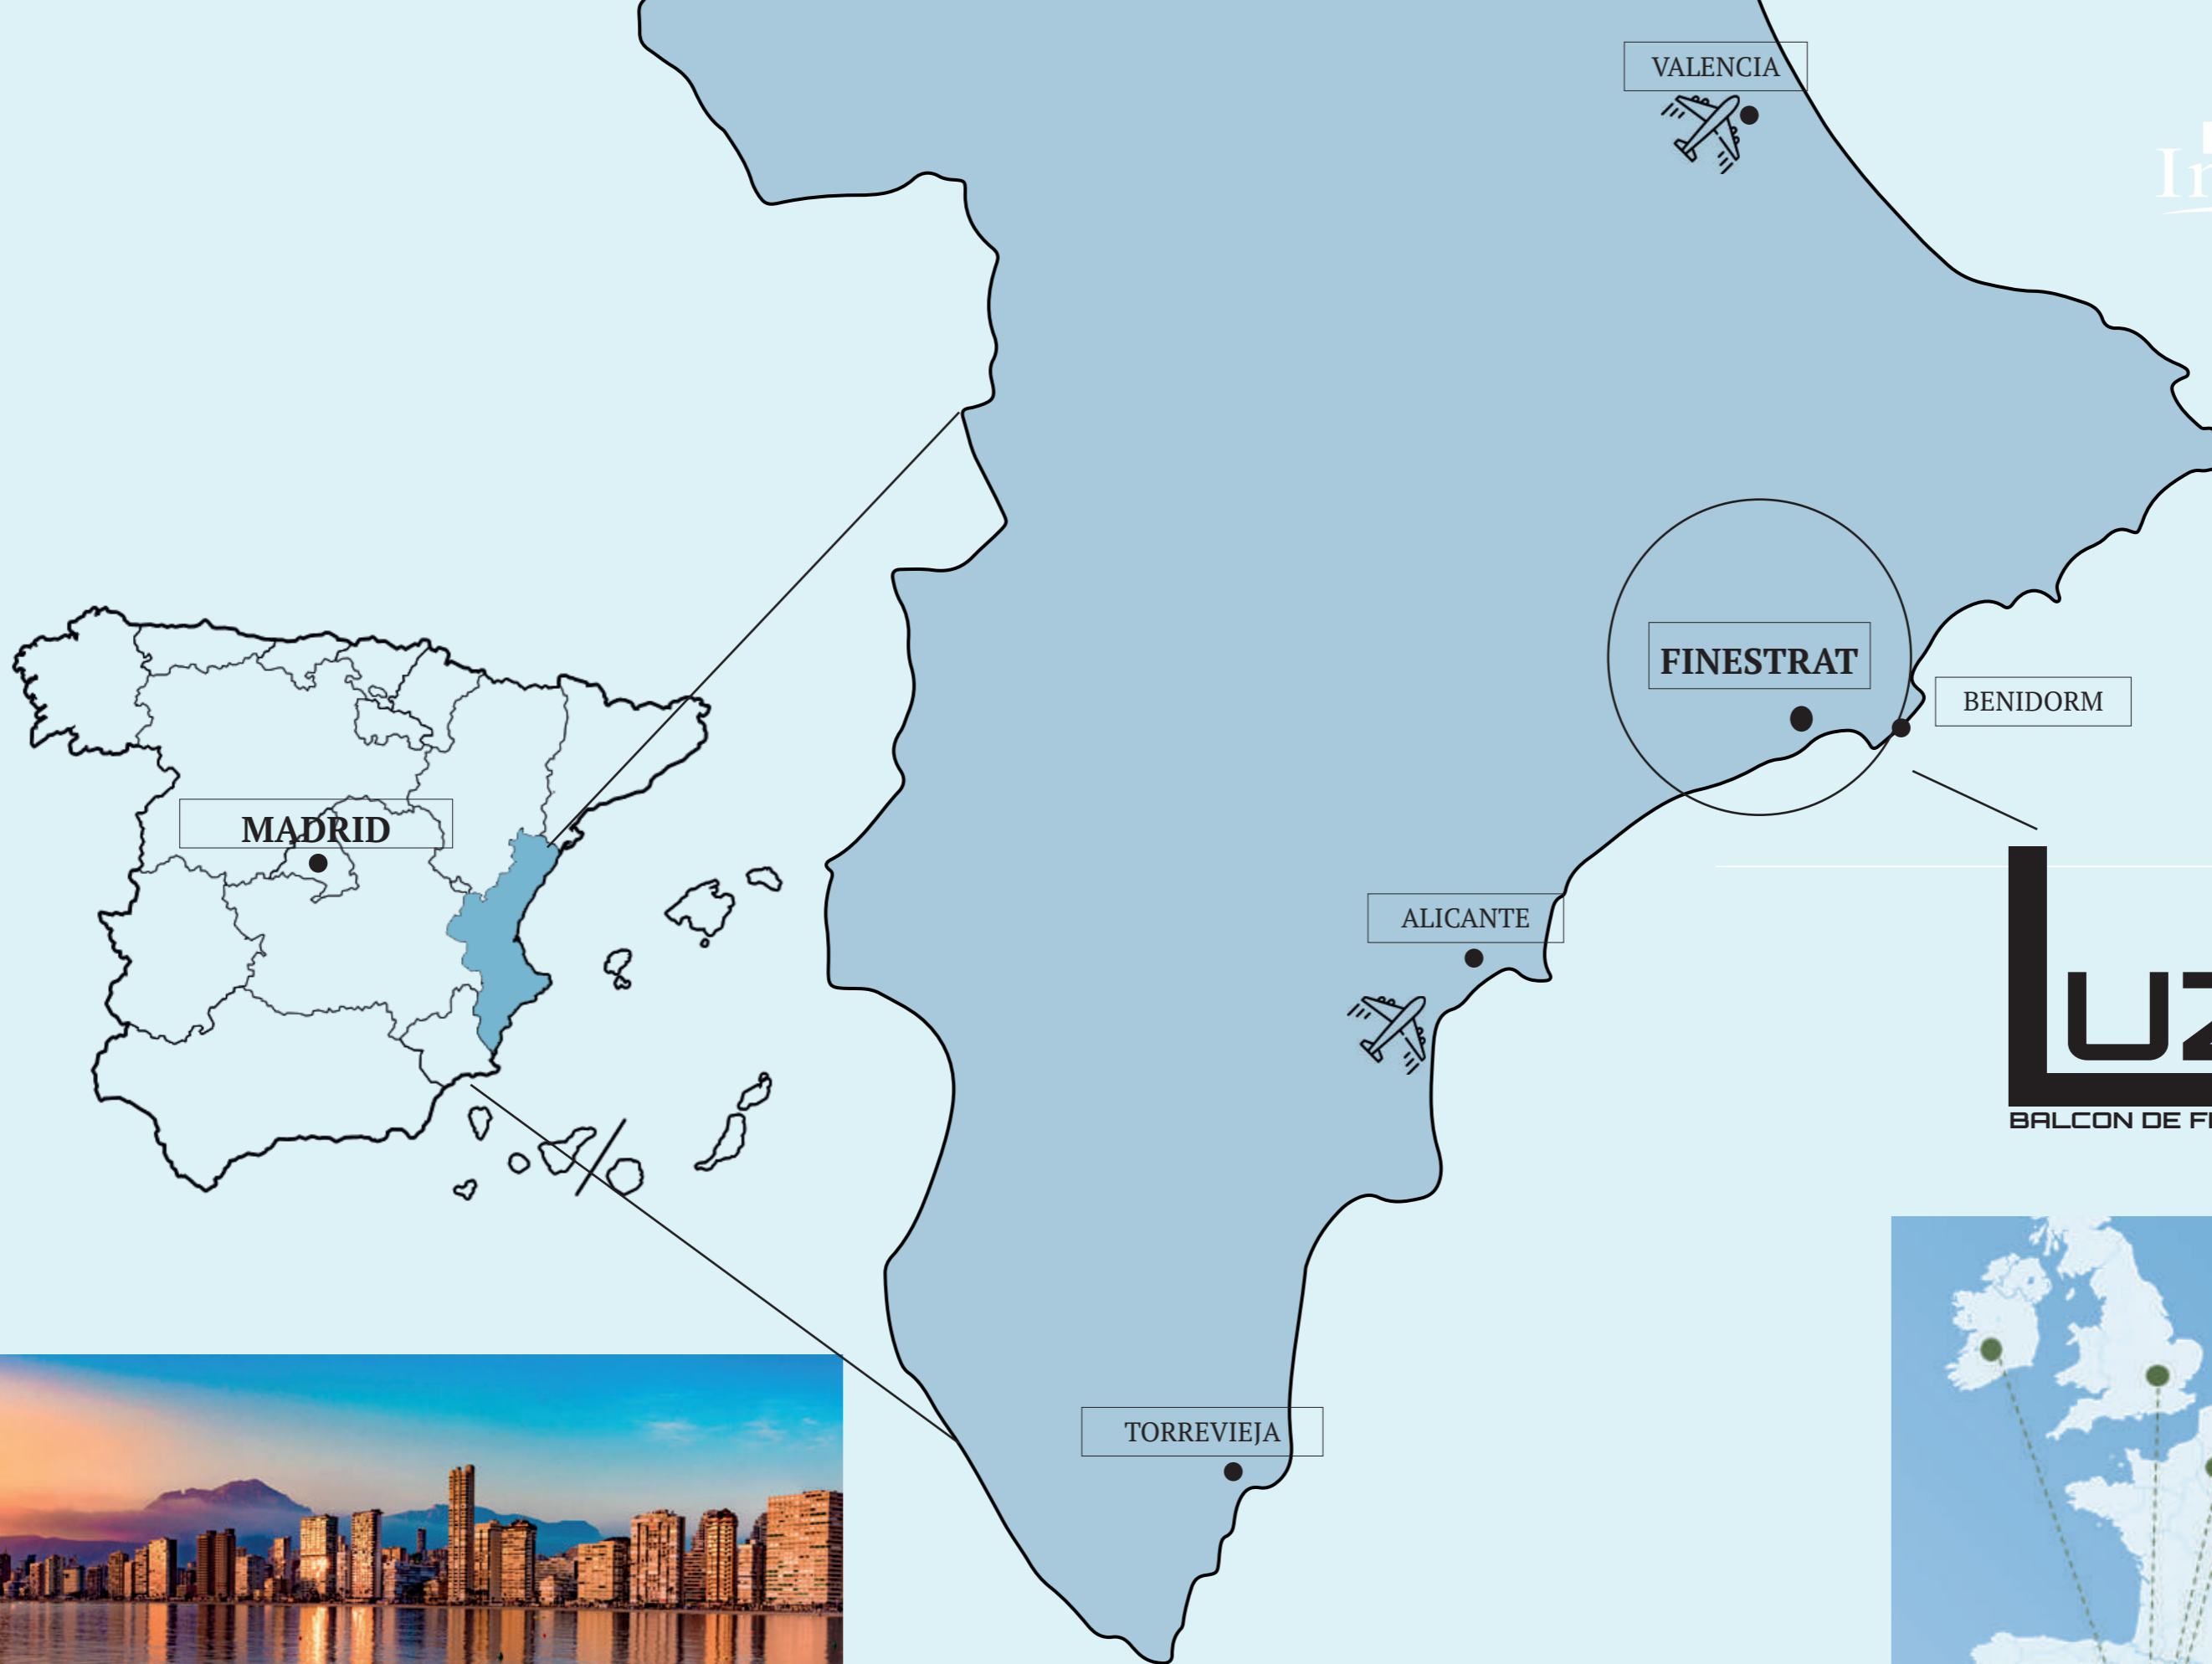

## Location | Emplacement

En la localidad de Finestrat con vistas panorámicas al mar  
In the town of Finestrat with panoramic sea views  
Dans la ville de Finestrat, avec vue panoramique sur la mer

Luz se encuentra Finestrat un enclave privilegiado en la provincia de Alicante. El residencial se ubica en una colina que ofrece vistas al Mar Mediterráneo y a la encantadora localidad de Finestrat. Todo ello, en un entorno tranquilo y sereno ideal para aquellos que buscan escapar del bullicio de las zonas turísticas y cerca de todos los servicios.

Luz is located in Finestrat, a privileged enclave in the province of Alicante. The residential is situated on a hillside overlooking the Mediterranean Sea and the charming town of Finestrat. All of this in a peaceful and serene setting ideal for those looking to escape the hustle and bustle of the tourist areas and close to all services.

Luz est situé à Finestrat, une enclave privilégiée dans la province d'Alicante. La résidence est située sur une colline surplombant la mer Méditerranée et la charmante ville de Finestrat. Le tout dans un cadre paisible et serein, idéal pour ceux qui cherchent à échapper à l'agitation des zones touristiques et à proximité de toutes les commodités.

Luz es un residencial exclusivo de viviendas aterrazadas en una ubicación privilegiada dentro de la localidad de Finestrat, cerca de una de las zonas más turísticas de Europa: Benidorm. Pero, con la tranquilidad que ofrece su localización en una colina con vistas panorámicas al Mar Mediterráneo y al Skyline de la ciudad de Benidorm.