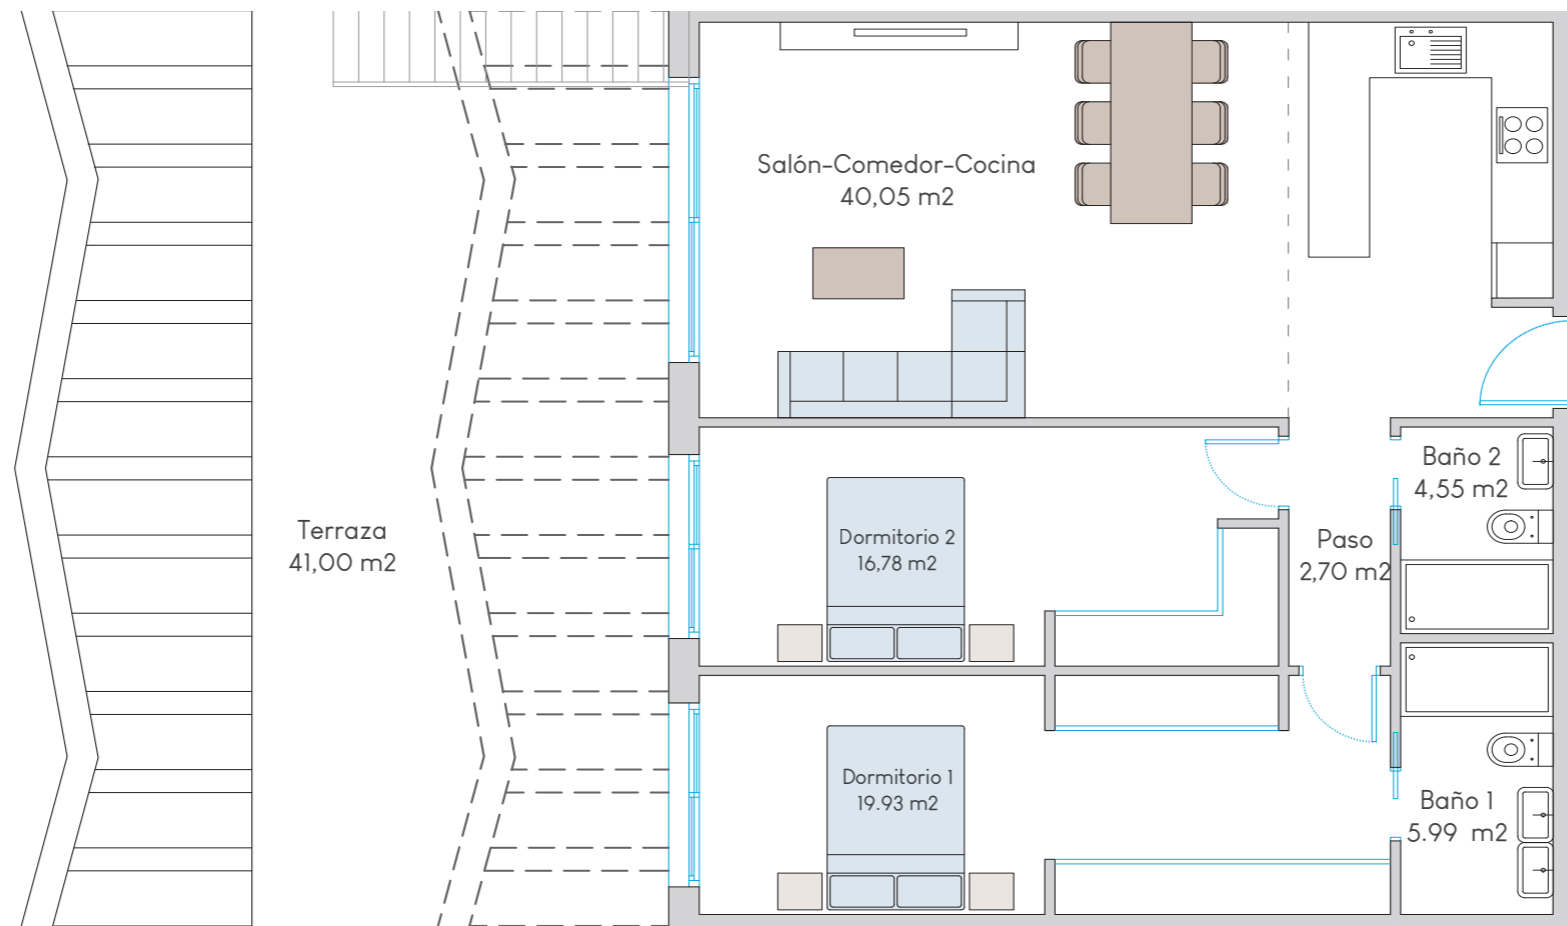

Vivienda 2 dormitorios/ 2 Bedroom house / Maison à 2 chambres

SUPERFICIES	
Planta Primera	90,00 m ²
Terraza 1	41,00 m ²
Solarium	90,00 m ²
Total	221,00 m ²

SOLARIUM

SUPERFICIES	
Planta Primera	90,00 m2
Terraza 1	41,00 m2
Solarium	90,00 m2
Total	221,00 m2

LAS DIMENSIONES Y LAS SUPERFICIES QUE APARECEN EN ESTE DOCUMENTO SON APROXIMADAS Y PODRÁN SER OBJETO DE MODIFICACIÓN DURANTE LA REDACCIÓN DE LOS PROYECTOS BÁSICO Y DE EJECUCIÓN

Vivienda 3 dormitorios/ 3 Bedroom house / Maison à 3 chambres

SUPERFICIES	
Planta Primera	96,69 m ²
Terraza 1	35,87 m ²
Solarium	96,69 m ²
Total	229,25 m ²

SOLARIUM

SUPERFICIES	
Planta Primera	96,69 m ²
Terraza 1	35,87 m ²
Solarium	96,69 m ²
Total	229,25 m ²