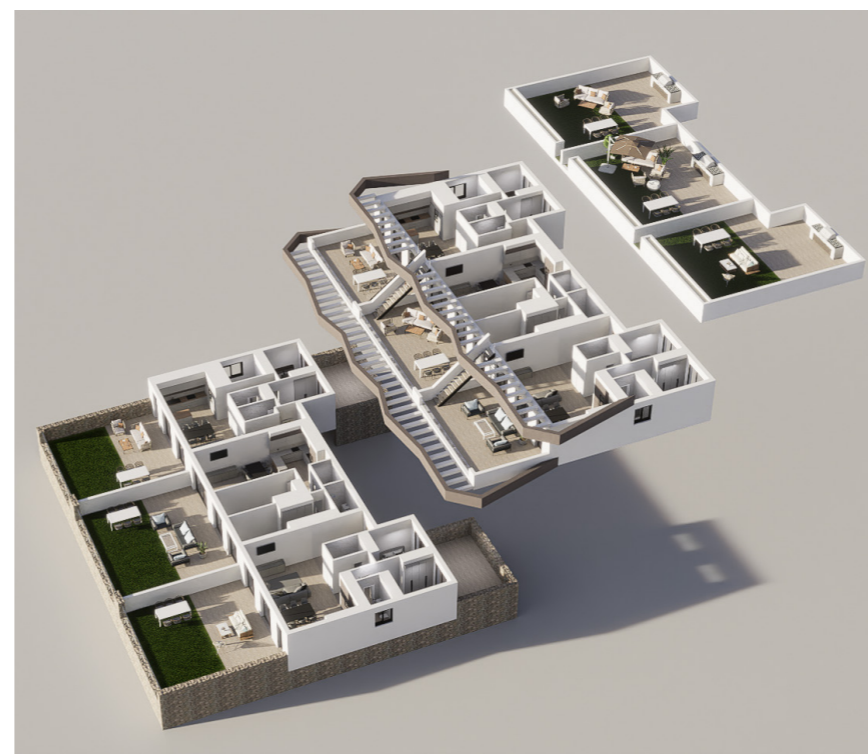

Vivienda 2 dormitorios/ 2 Bedroom house / Maison à 2 chambres

SUPERFICIES	
Planta Primera	90,00 m ²
Terraza 1	41,00 m ²
Solarium	90,00 m ²
Total	221,00 m ²

SOLARIUM

SUPERFICIES	
Planta Primera	90,00 m2
Terraza 1	41,00 m2
Solarium	90,00 m2
Total	221,00 m2

LAS DIMENSIONES Y LAS SUPERFICIES QUE APARECEN EN ESTE DOCUMENTO SON APROXIMADAS Y PODRÁN SER OBJETO DE MODIFICACIÓN DURANTE LA REDACCIÓN DE LOS PROYECTOS BÁSICO Y DE EJECUCIÓN

Vivienda 3 dormitorios/ 3 Bedroom house / Maison à 3 chambres

SUPERFICIES	
Planta Primera	96,69 m ²
Terraza 1	35,87 m ²
Solarium	96,69 m ²
Total	229,25 m ²

SOLARIUM

SUPERFICIES	
Planta Primera	96,69 m ²
Terraza 1	35,87 m ²
Solarium	96,69 m ²
Total	229,25 m ²