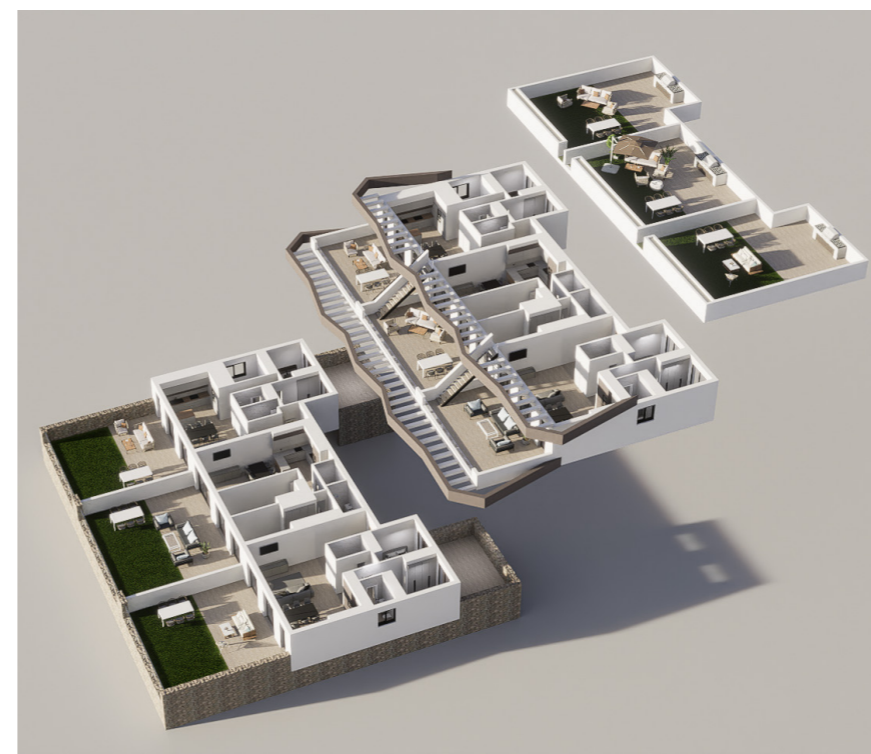

Vivienda 2 dormitorios/ 2 Bedroom house / Maison à 2 chambres

SUPERFICIES	
Planta Primera	90,00 m ²
Terraza 1	41,00 m ²
Solarium	90,00 m ²
Total	221,00 m ²

SOLARIUM

SUPERFICIES	
Planta Primera	90,00 m2
Terraza 1	41,00 m2
Solarium	90,00 m2
Total	221,00 m2

LAS DIMENSIONES Y LAS SUPERFICIES QUE APARECEN EN ESTE DOCUMENTO SON APROXIMADAS Y PODRÁN SER OBJETO DE MODIFICACIÓN DURANTE LA REDACCIÓN DE LOS PROYECTOS BÁSICO Y DE EJECUCIÓN

Vivienda 3 dormitorios/ 3 Bedroom house / Maison à 3 chambres

SUPERFICIES	
Planta Primera	96,69 m ²
Terraza 1	35,87 m ²
Solarium	96,69 m ²
Total	229,25 m ²

SOLARIUM

SUPERFICIES	
Planta Primera	96,69 m ²
Terraza 1	35,87 m ²
Solarium	96,69 m ²
Total	229,25 m ²