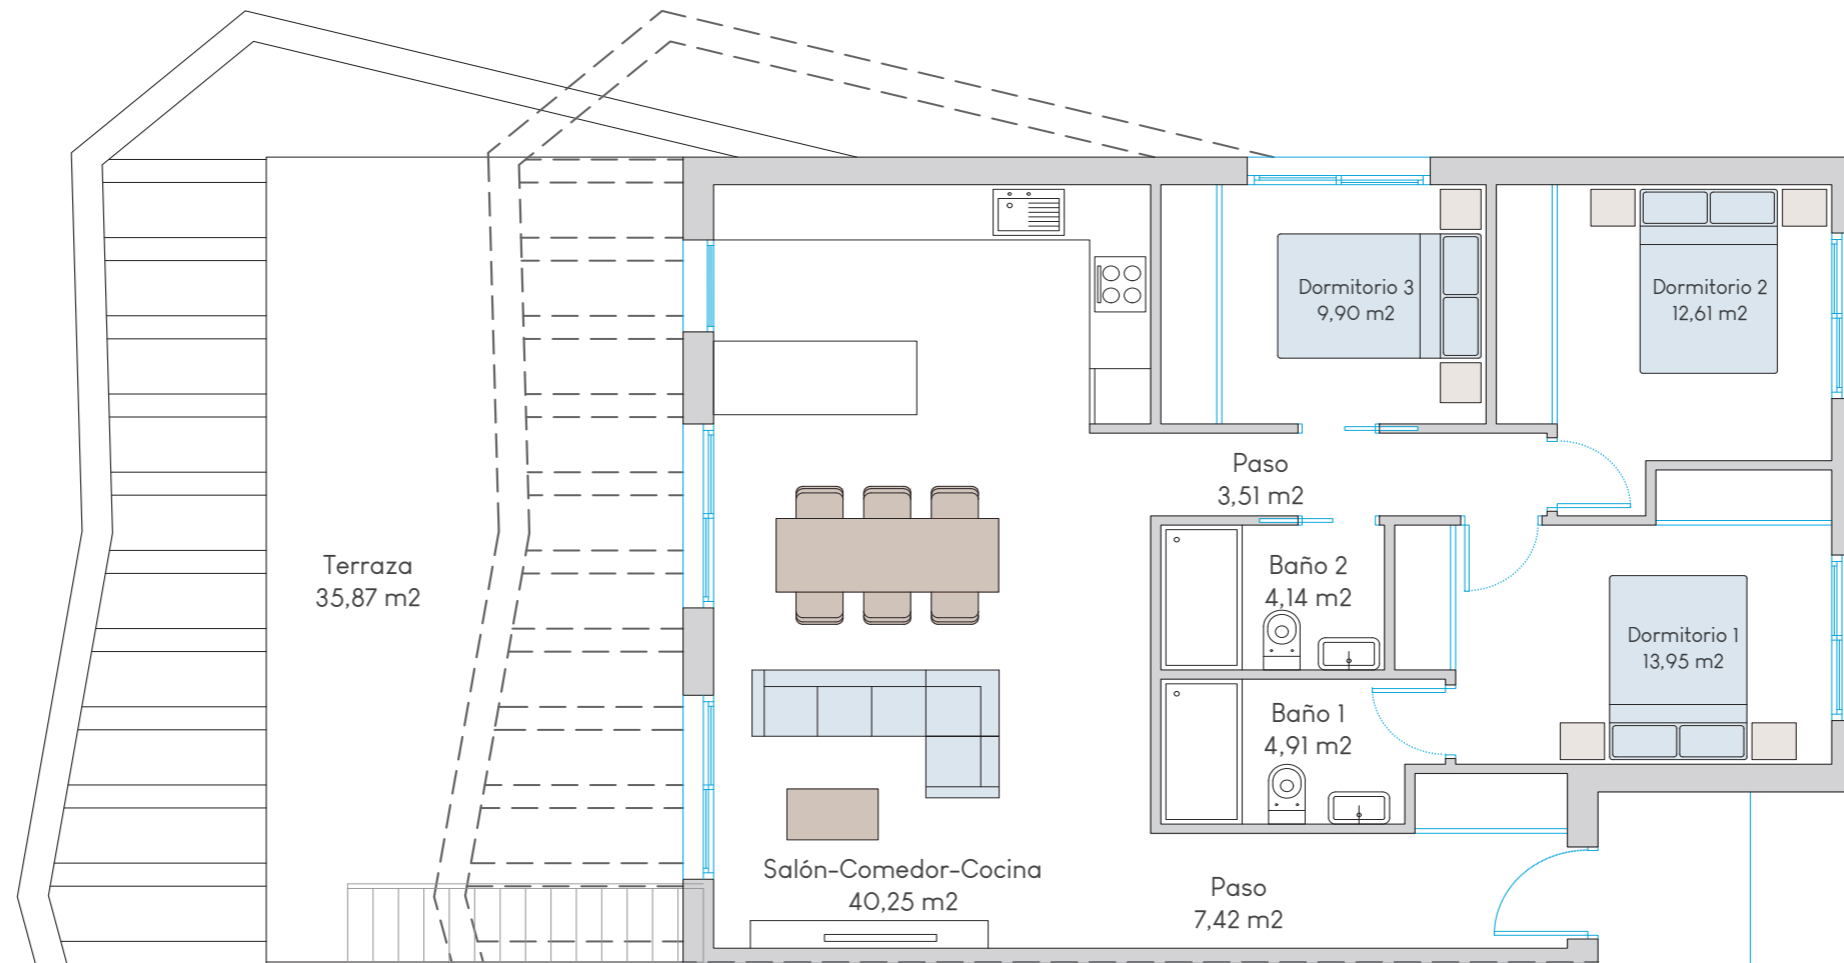

Vivienda 2 dormitorios/ 2 Bedroom house / Maison à 2 chambres

SUPERFICIES	
Planta Primera	90,00 m ²
Terraza 1	41,00 m ²
Solarium	90,00 m ²
Total	221,00 m ²

SOLARIUM

SUPERFICIES	
Planta Primera	90,00 m2
Terraza 1	41,00 m2
Solarium	90,00 m2
Total	221,00 m2

LAS DIMENSIONES Y LAS SUPERFICIES QUE APARECEN EN ESTE DOCUMENTO SON APROXIMADAS Y PODRÁN SER OBJETO DE MODIFICACIÓN DURANTE LA REDACCIÓN DE LOS PROYECTOS BÁSICO Y DE EJECUCIÓN

Vivienda 3 dormitorios/ 3 Bedroom house / Maison à 3 chambres

SUPERFICIES	
Planta Primera	96,69 m ²
Terraza 1	35,87 m ²
Solarium	96,69 m ²
Total	229,25 m ²

SOLARIUM

SUPERFICIES	
Planta Primera	96,69 m ²
Terraza 1	35,87 m ²
Solarium	96,69 m ²
Total	229,25 m ²