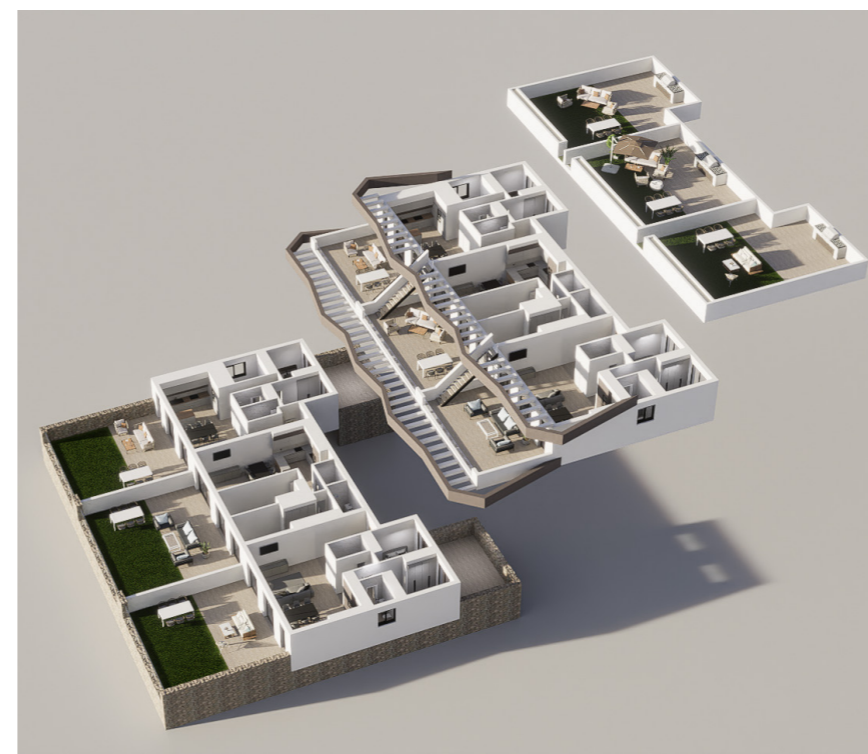

Vivienda 2 dormitorios/ 2 Bedroom house / Maison à 2 chambres

SUPERFICIES	
Planta Primera	90,00 m ²
Terraza 1	41,00 m ²
Solarium	90,00 m ²
Total	221,00 m ²

SOLARIUM

SUPERFICIES	
Planta Primera	90,00 m2
Terraza 1	41,00 m2
Solarium	90,00 m2
Total	221,00 m2

LAS DIMENSIONES Y LAS SUPERFICIES QUE APARECEN EN ESTE DOCUMENTO SON APROXIMADAS Y PODRÁN SER OBJETO DE MODIFICACIÓN DURANTE LA REDACCIÓN DE LOS PROYECTOS BÁSICO Y DE EJECUCIÓN

Vivienda 3 dormitorios/ 3 Bedroom house / Maison à 3 chambres

SUPERFICIES	
Planta Primera	96,69 m ²
Terraza 1	35,87 m ²
Solarium	96,69 m ²
Total	229,25 m ²

SOLARIUM

SUPERFICIES	
Planta Primera	96,69 m ²
Terraza 1	35,87 m ²
Solarium	96,69 m ²
Total	229,25 m ²