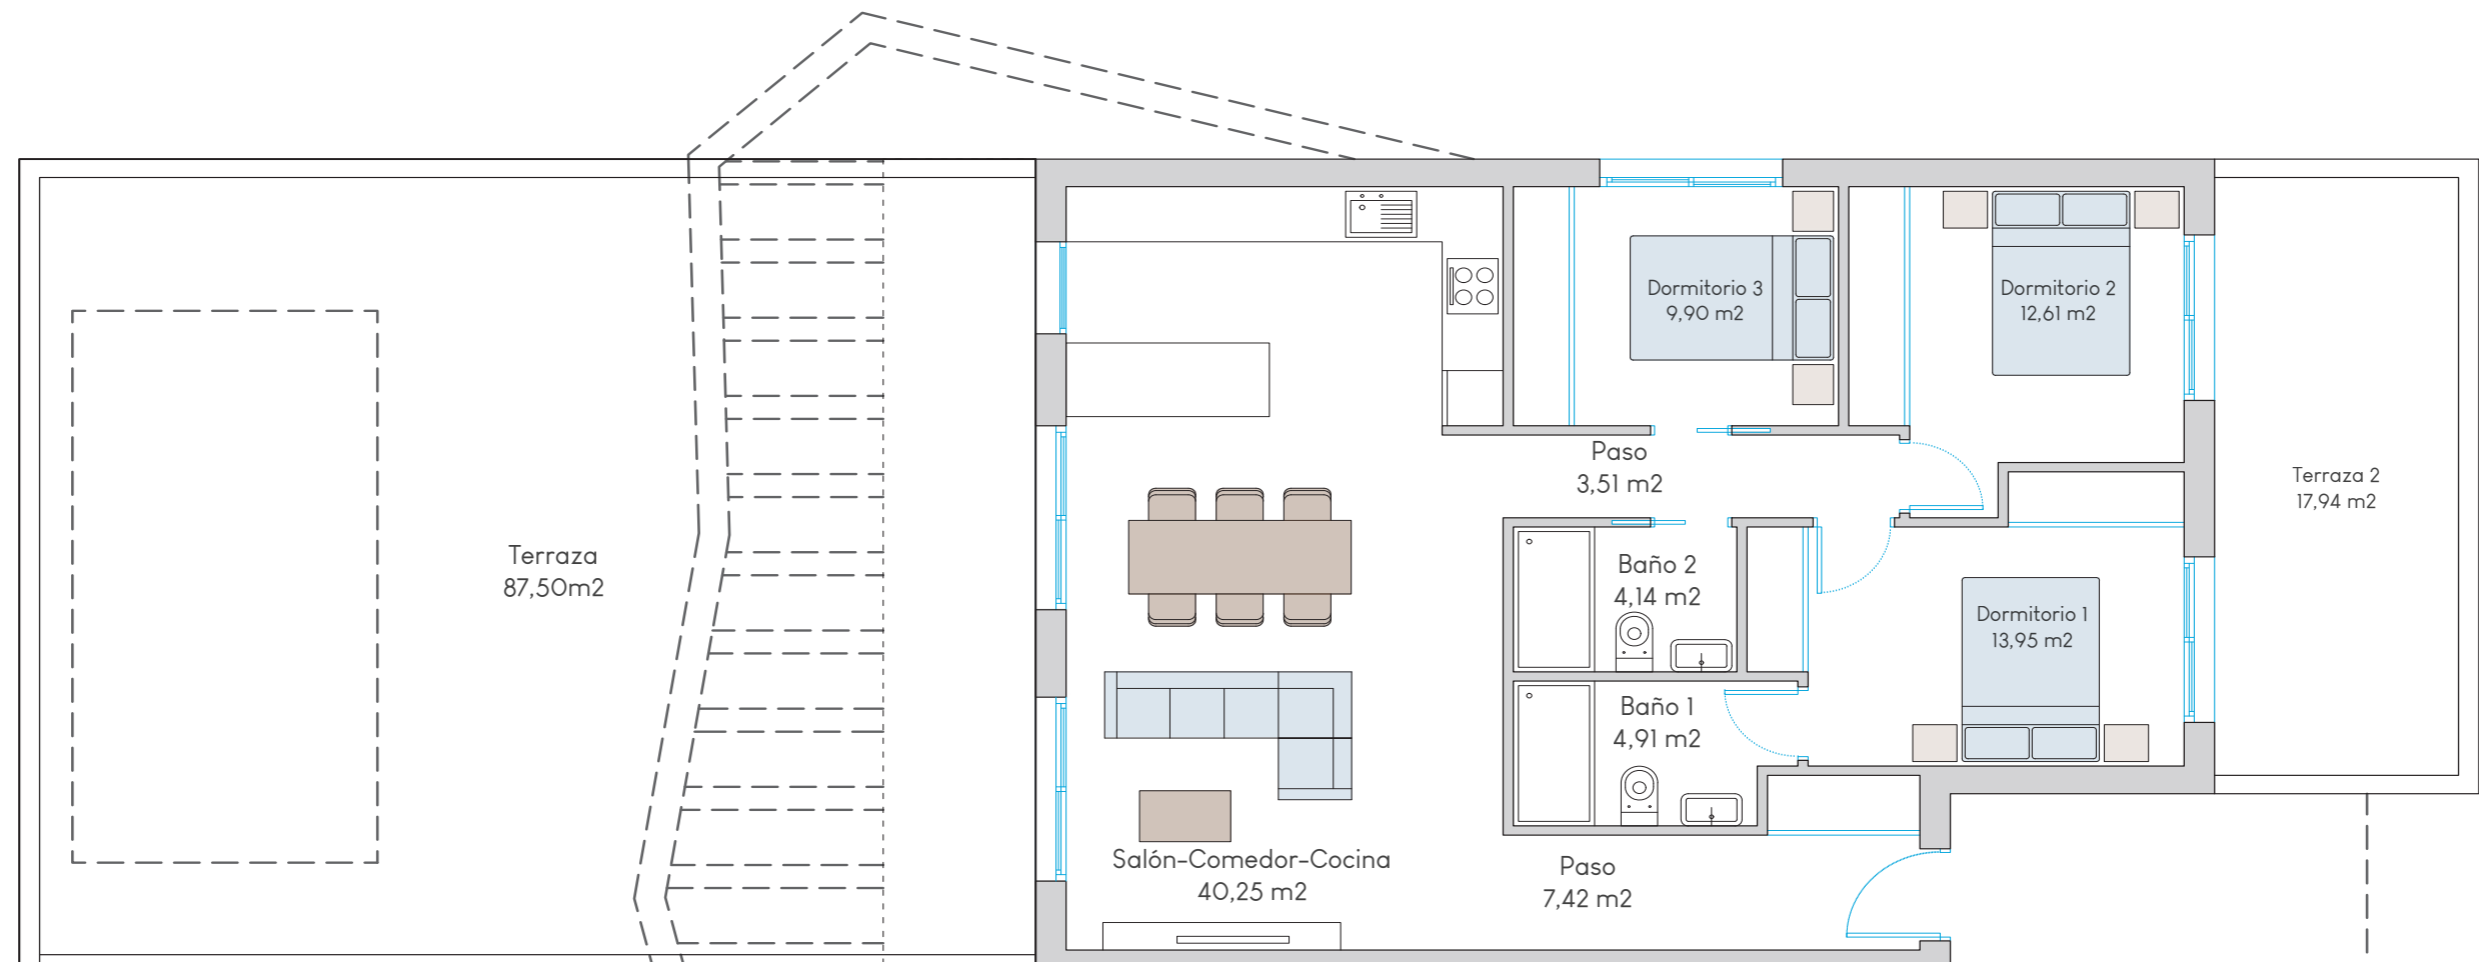

Vivienda 2 dormitorios/ 2 Bedroom house / Maison à 2 chambres

SUPERFICIES	
Planta Baja	90,00 m ²
Terraza 1	100,00 m ²
Total	190,00 m ²

SUPERFICIES	
Planta Baja	96,69 m ²
Terraza 1	87,50 m ²
Terraza 2	17,94 m ²
Total	202,13 m ²