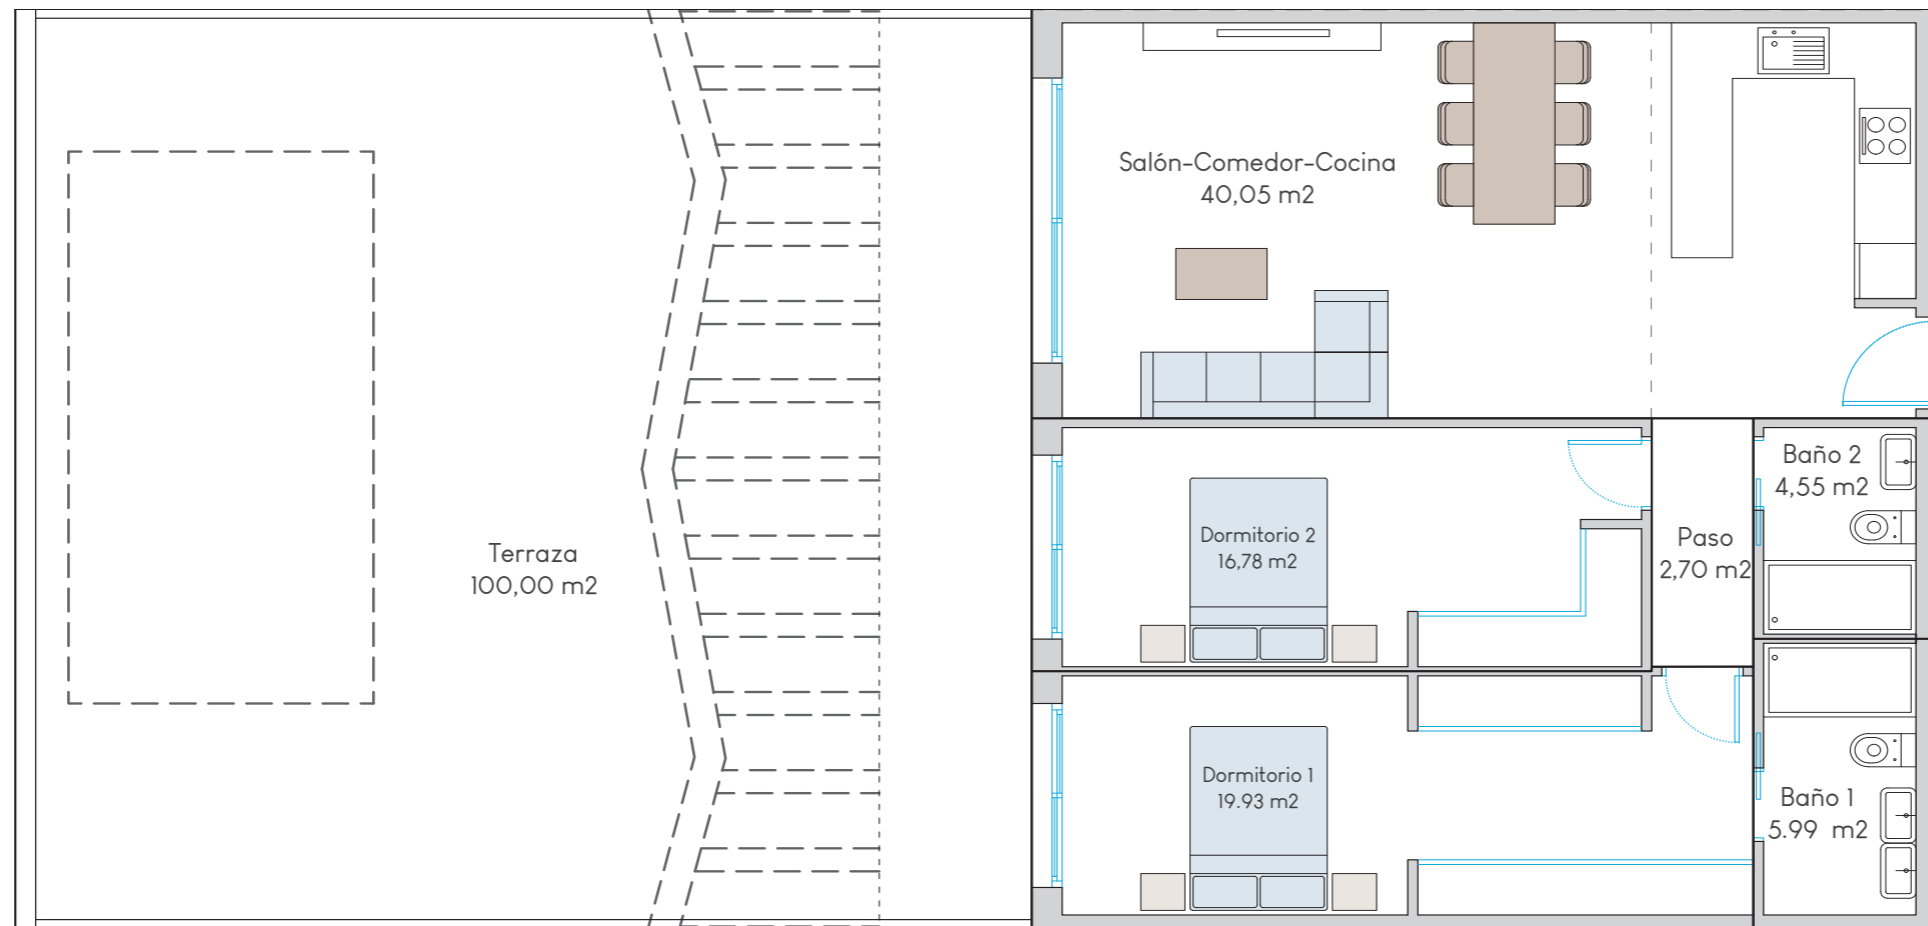

Vivienda 2 dormitorios/ 2 Bedroom house / Maison à 2 chambres

SUPERFICIES	
Planta Baja	90,00 m ²
Terraza 1	100,00 m ²
Total	190,00 m ²

SUPERFICIES	
Planta Baja	96,69 m ²
Terraza 1	87,50 m ²
Terraza 2	17,94 m ²
Total	202,13 m ²